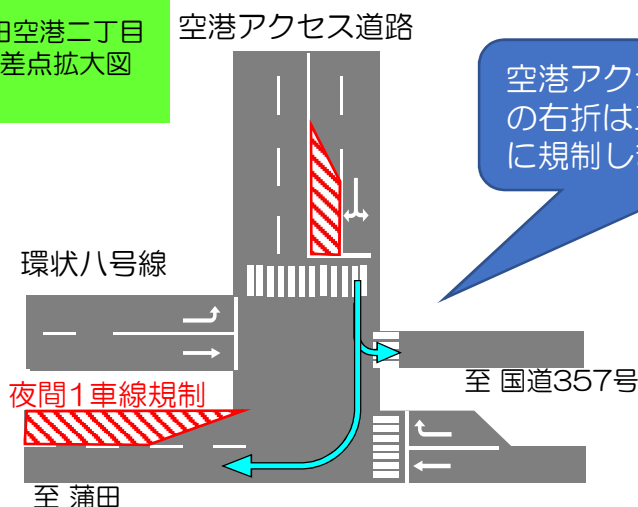

# 羽田空港 環状八号線 夜間規制のお知らせ（8月分）

昼間は上り線2車線確保し混雑緩和に努めます

日頃より公共工事へのご協力ありがとうございます。

現在工事中の羽田空港環状八号線について、8月分の夜間交通規制をお知らせ致します。ご不便をおかけ致しますが、ご理解ご協力のほどよろしくお願い致します。（天候等により規制日時が変更になる場合がございます。）

対象区間：羽田空港二丁目交差点付近～羽田空港二丁目西交差点付近間

規制日時：8/1(木),8/2(金)←(下図参照)

規制時間：夜間20:00～6:00（当日の交通状況により規制時間が前後する場合があります）

羽田空港二丁目  
交差点拡大図

空港アクセス道路から環八への右折は工事に伴い右折1車線に規制します。

羽田空港の環状八号線周辺では今後も引き続き道路の改良工事等を実施しております。車線規制等についてご理解、ご協力をよろしくお願い致します。

羽田空港では、2020年東京オリンピック・パラリンピック競技大会に向け、羽田空港及び空港周辺における各種工事を実施しており、空港周辺の道路は断続的に渋滞が発生しています。なるべく公共交通機関をご利用いただきますようご理解ご協力のほどお願い致します。