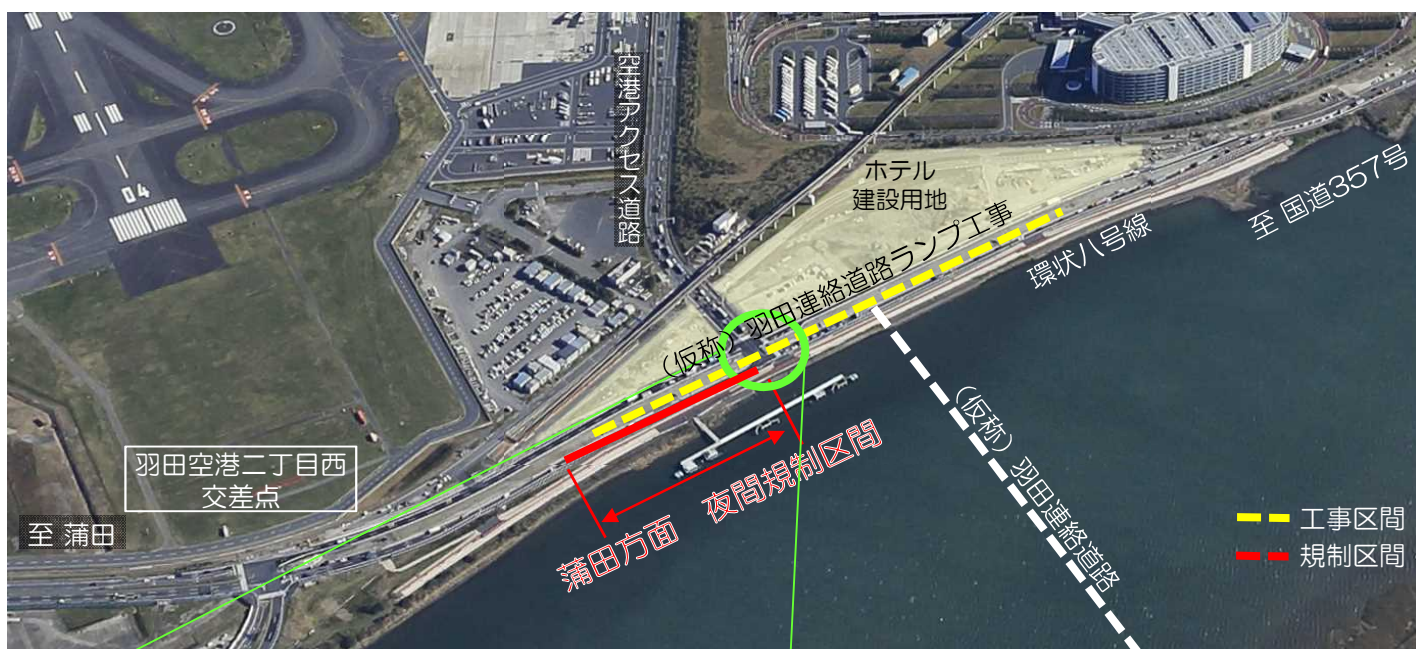

# 羽田空港 環状八号線 夜間規制のお知らせ（8月分）

昼間は上り線2車線確保し混雑緩和に努めます

日頃より公共工事へのご協力ありがとうございます。

現在工事中の羽田空港環状八号線について、8月分の夜間交通規制をお知らせ致します。ご不便をおかけ致しますが、ご理解ご協力のほどよろしくお願い致します。（天候等により規制日時が変更になる場合がございます。）

対象区間：羽田空港二丁目交差点付近～羽田空港二丁目西交差点付近間

規制日時：8/1(木),8/2(金)←(下図参照)

規制時間：夜間20:00～6:00（当日の交通状況により規制時間が前後する場合があります）

羽田空港二丁目  
交差点拡大図

空港アクセス道路から環八への右折は工事に伴い右折1車線に規制します。

羽田空港の環状八号線周辺では今後も引き続き道路の改良工事等を実施しております。車線規制等についてご理解、ご協力をよろしくお願い致します。

羽田空港では、2020年東京オリンピック・パラリンピック競技大会に向け、羽田空港及び空港周辺における各種工事を実施しており、空港周辺の道路は断続的に渋滞が発生しています。なるべく公共交通機関をご利用いただきますようご理解ご協力のほどお願い致します。