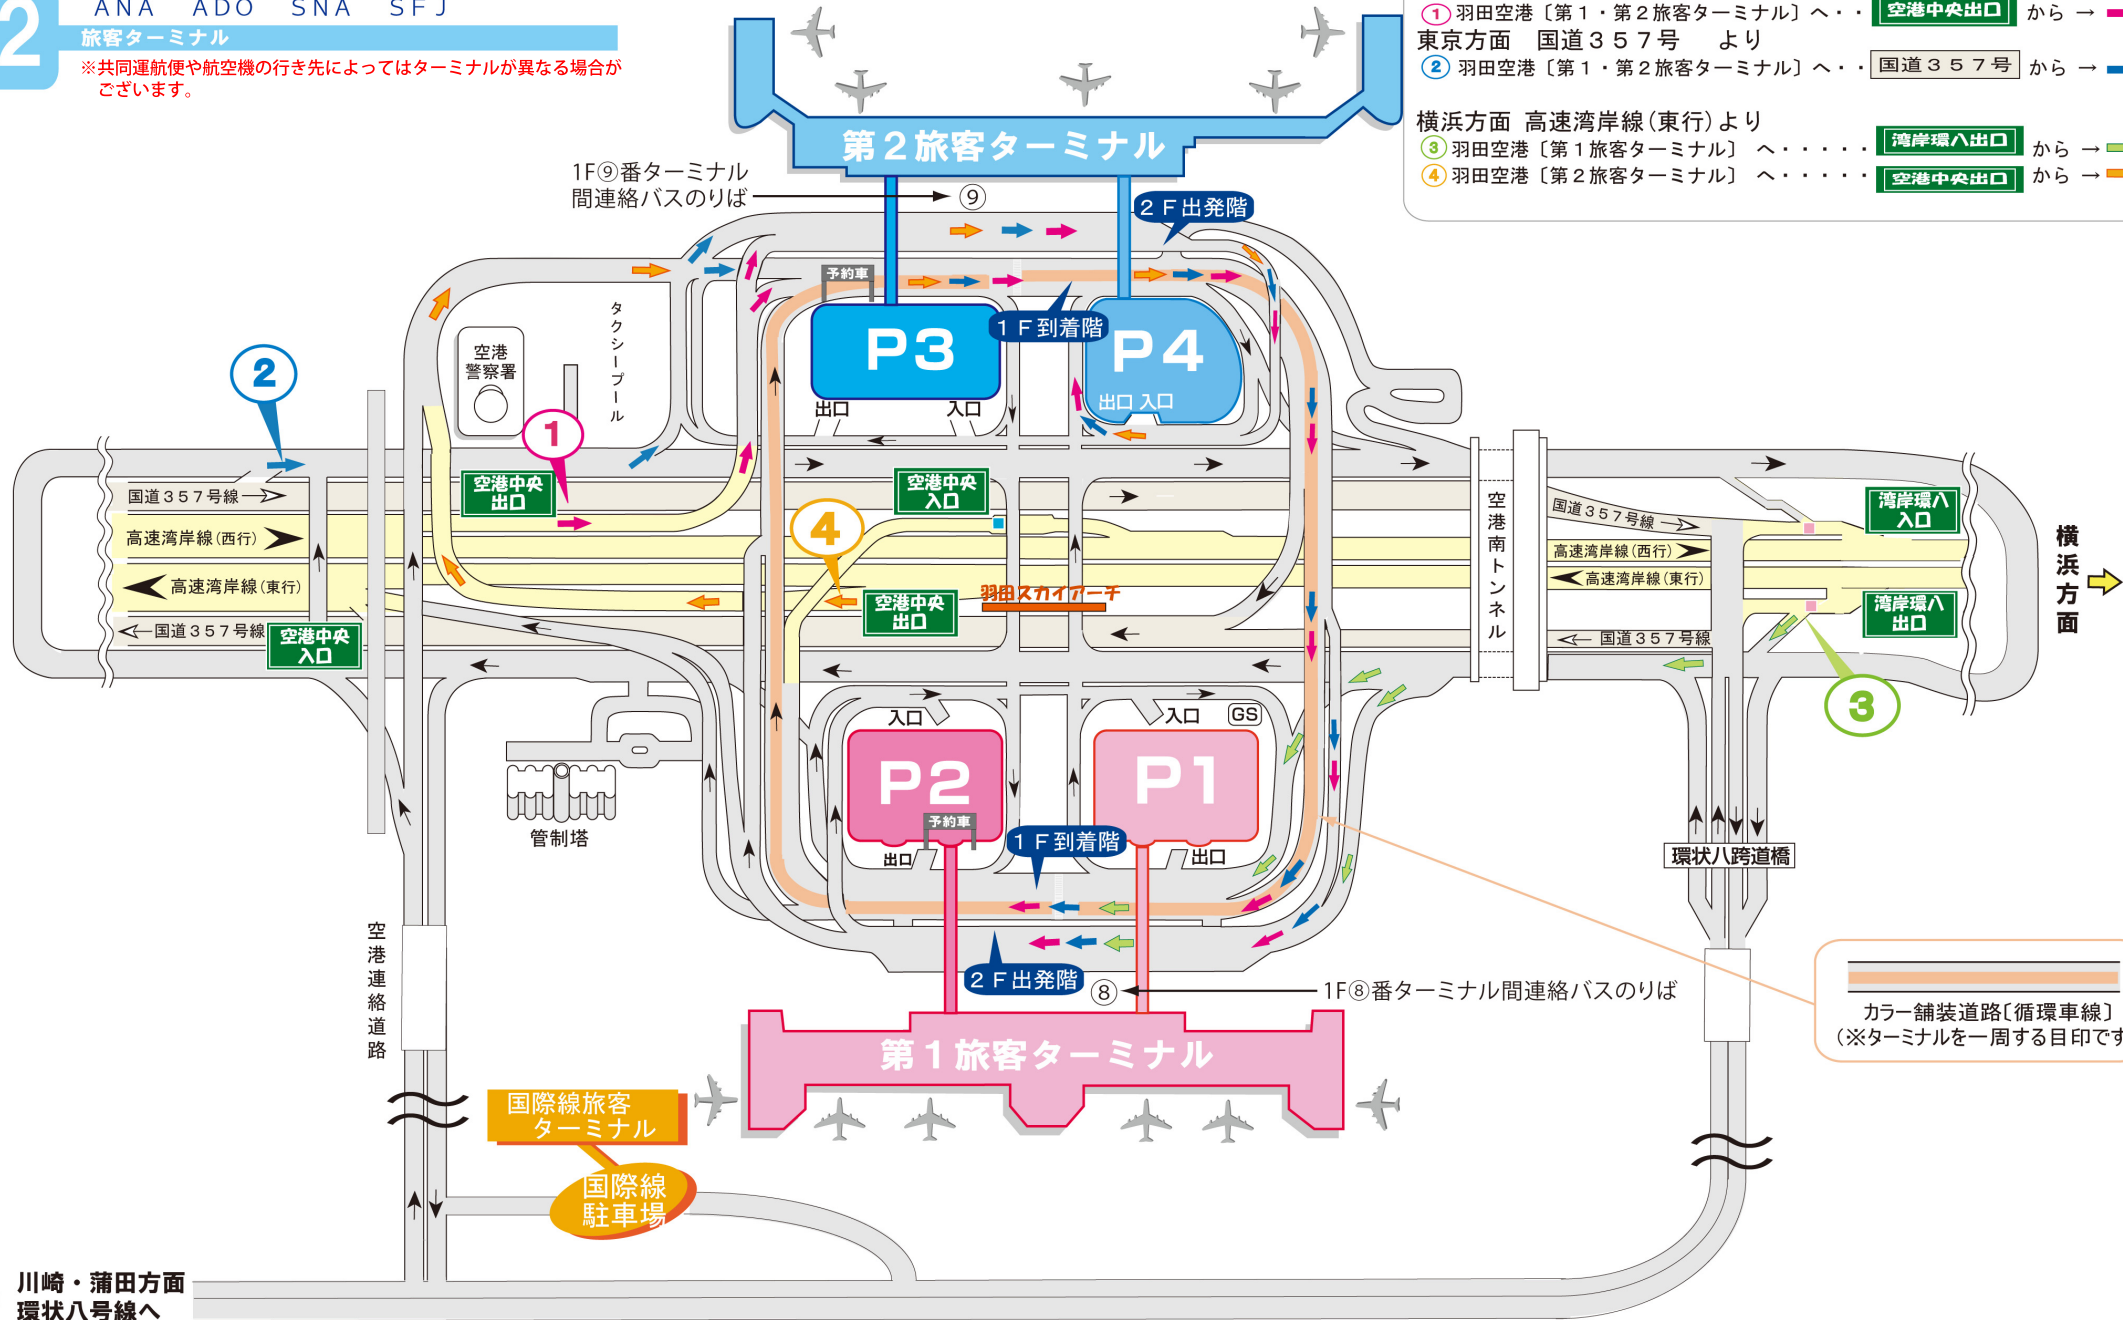

# 第2

ANA ADO SNA SFJ  
 エア・ドゥ ソラシドエア スターフライヤー  
 旅客ターミナル

※共同運航便や航空機の行き先によってはターミナルが異なる場合がございます。

- 東京方面 高速湾岸線(西行)より  
 ① 羽田空港〔第1・第2旅客ターミナル〕へ・・・空港中央出口 から →
- 東京方面 国道357号 より  
 ② 羽田空港〔第1・第2旅客ターミナル〕へ・・・国道357号 から →
- 横浜方面 高速湾岸線(東行)より  
 ③ 羽田空港〔第1旅客ターミナル〕へ・・・湾岸環八出口 から →
- ④ 羽田空港〔第2旅客ターミナル〕へ・・・空港中央出口 から →

■旅客ターミナルと立体駐車場は連絡通路で直結

駐車場4階 ↔ 出発ロビー3階

# 第1

JAL JTA SKY SFJ  
 日本トランス オシャン航空 スカイマーク スターフライヤー  
 旅客ターミナル

※共同運航便や航空機の行き先によってはターミナルが異なる場合がございます。