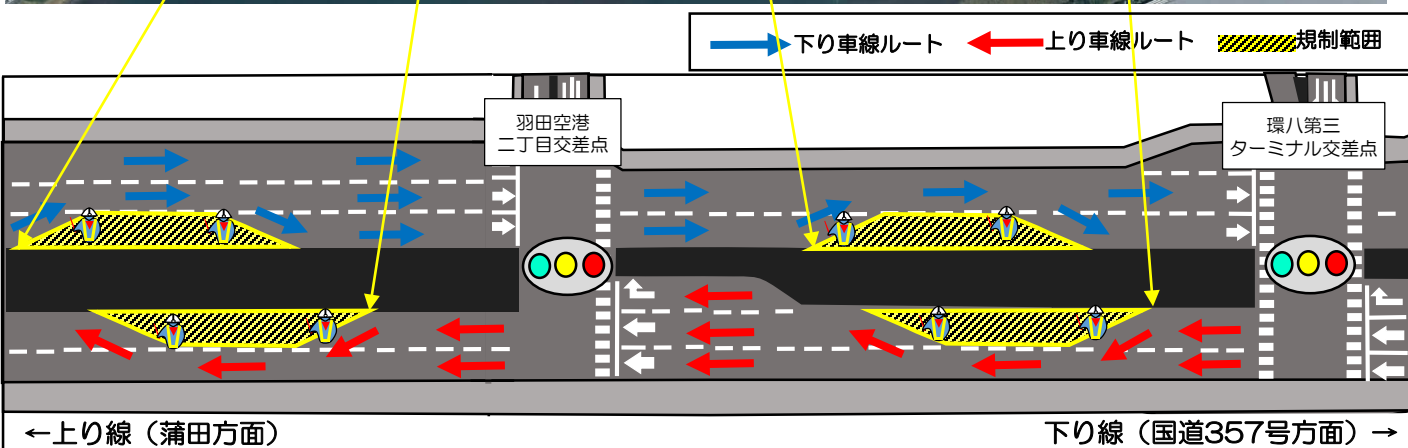

羽田空港 環状八号線

夜間規制のお知らせ（7月分）

昼間は上り線2車線確保し、混雑緩和に努めます。

日頃より公共工事へのご協力ありがとうございます。

現在工事中の羽田空港環状八号線について、7月分の夜間交通規制をお知らせ致します。ご不便をおかけ致しますが、ご理解ご協力のほどよろしくお願い致します。
(天候や作業内容等により時間等の変更、または規制が無い日がございます。)

対象区間：羽田空港二丁目西交差点～羽田空港環八第三ターミナル交差点付近間

規制日時：7/1(水)～31(金) ※日曜日は除く

規制時間：夜間20:00～6:00

(当日の交通状況により規制時間が前後する場合があります)

羽田空港の環状八号線周辺では引き続き道路の改良工事を実施しております。
車線規制等についてご理解、ご協力をよろしくお願い致します。