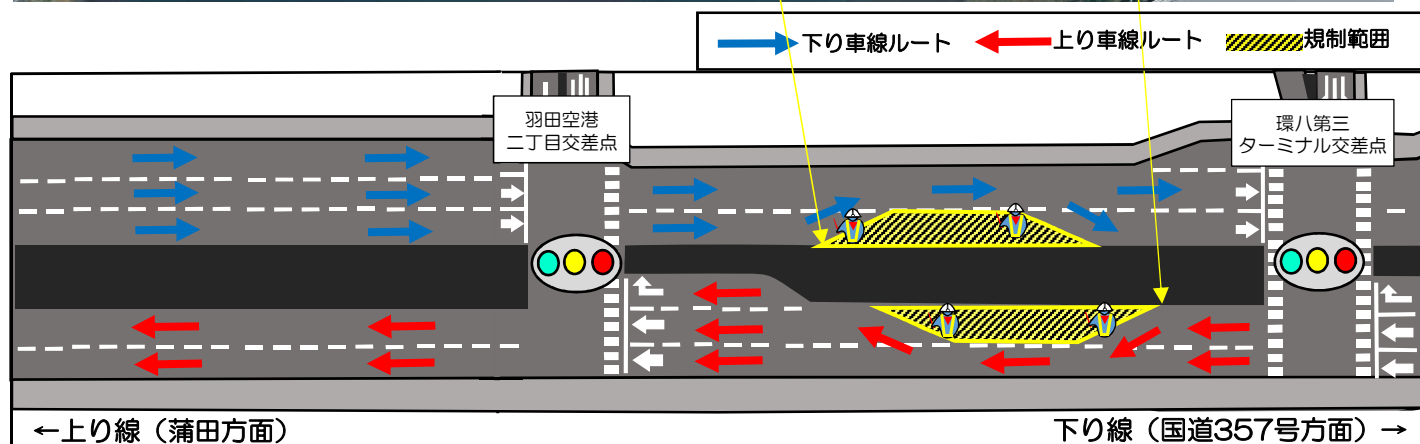

羽田空港 環状八号線

夜間規制のお知らせ（9月分）

昼間は上り線2車線確保し、混雑緩和に努めます。

日頃より公共工事へのご協力ありがとうございます。

現在工事中の羽田空港環状八号線について、9月分の夜間交通規制をお知らせ致します。ご不便をおかけ致しますが、ご理解ご協力のほどよろしくお願い致します。
(天候や作業内容等により時間等の変更、または規制が無い日がございます。)

対象区間：羽田空港二丁目交差点～羽田空港環八第三ターミナル交差点付近間

規制日時：9/1(火)～30(水) ※日曜日は除く

規制時間：夜間20:00～6:00

(当日の交通状況により規制時間が前後する場合があります)

羽田空港の環状八号線周辺では引き続き道路の改良工事を実施しております。
車線規制等についてご理解、ご協力をよろしくお願い致します。