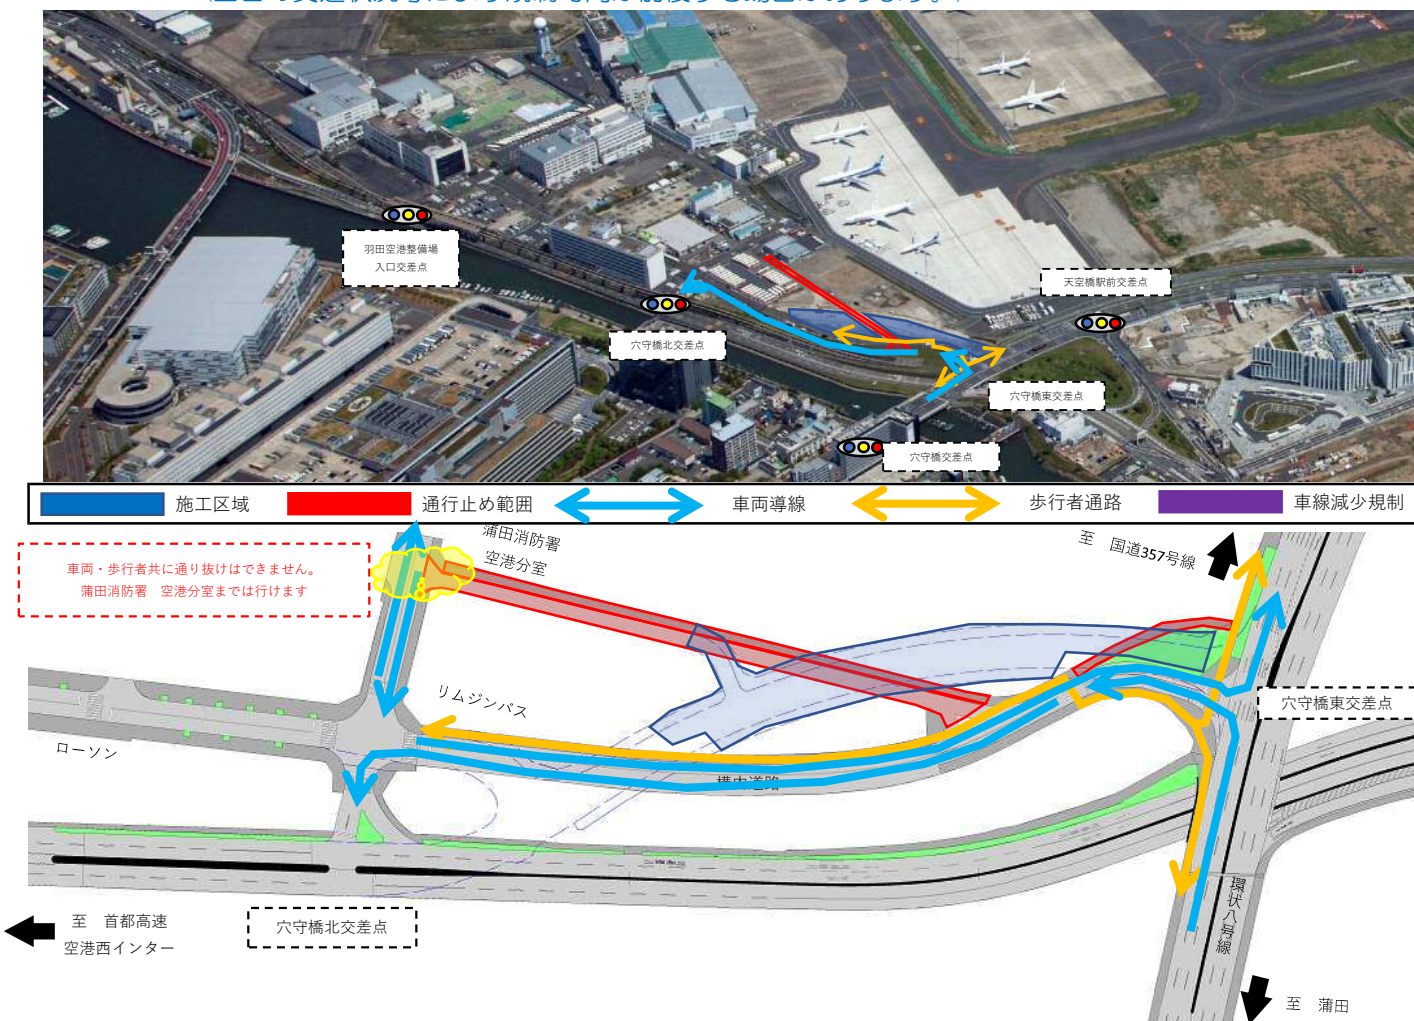

羽田空港 環状八号線 及び 構内道路 交通規制のお知らせ(6月分)

車両及び歩行者迂回のお願い

日頃より公共工事へのご協力ありがとうございます。

現在工事中の羽田空港環状八号線及び構内道路について、6月分の交通規制をお知らせ致します。

ご不便をおかけ致しますが、ご理解ご協力のほどよろしくお願いいたします。

(天候や作業内容により時間等の変更、または規制が無い日がございます。)

対象区間:穴守橋東交差点～穴守橋北交差点付近 間

規制日時:6月1日(火)～8月中旬(予定) ※土曜日、日曜日は除く

規制時間:通行止め及び歩道切回しは終日

(当日の交通状況等により規制時間が前後する場合があります。)

羽田空港の環状八号線及び構内道路周辺では引き続き道路改良工事を実施しております。
車線規制等についてご理解、ご協力をよろしくお願いいたします。