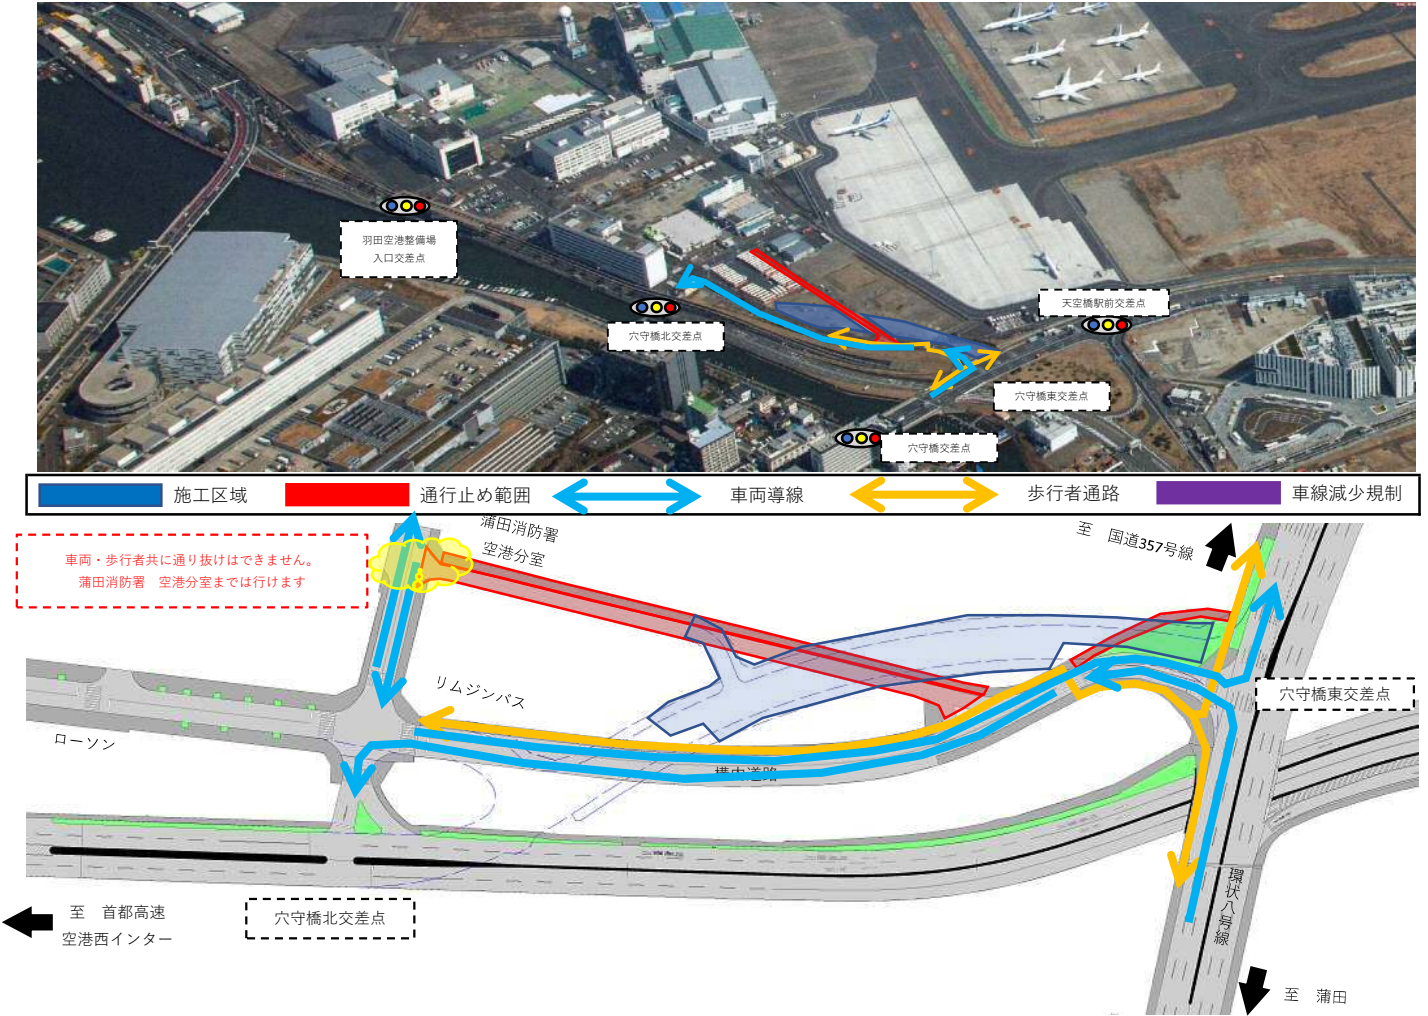

羽田空港 環状八号線 及び 構内道路 交通規制のお知らせ (4月分)

車両及び歩行者迂回のお願い

日頃より公共工事へのご協力ありがとうございます。

現在工事中の羽田空港環状八号線及び構内道路について、4月分の交通規制をお知らせ致します。

ご不便をおかけ致しますが、ご理解ご協力のほどよろしくお願いいたします。

(天候や作業内容により時間等の変更、または規制が無い日がございます。)

対象区間:穴守橋東交差点～穴守橋北交差点付近 間

規制日時:4/1(木)～6月上旬(予定) ※土曜日、日曜日は除く

規制時間:通行止め及び歩道切回しは終日

(当日の交通状況等により規制時間が前後する場合があります。)

羽田空港の環状八号線及び構内道路周辺では引き続き道路改良工事を実施しております。
車線規制等についてご理解、ご協力をよろしくお願いいたします。