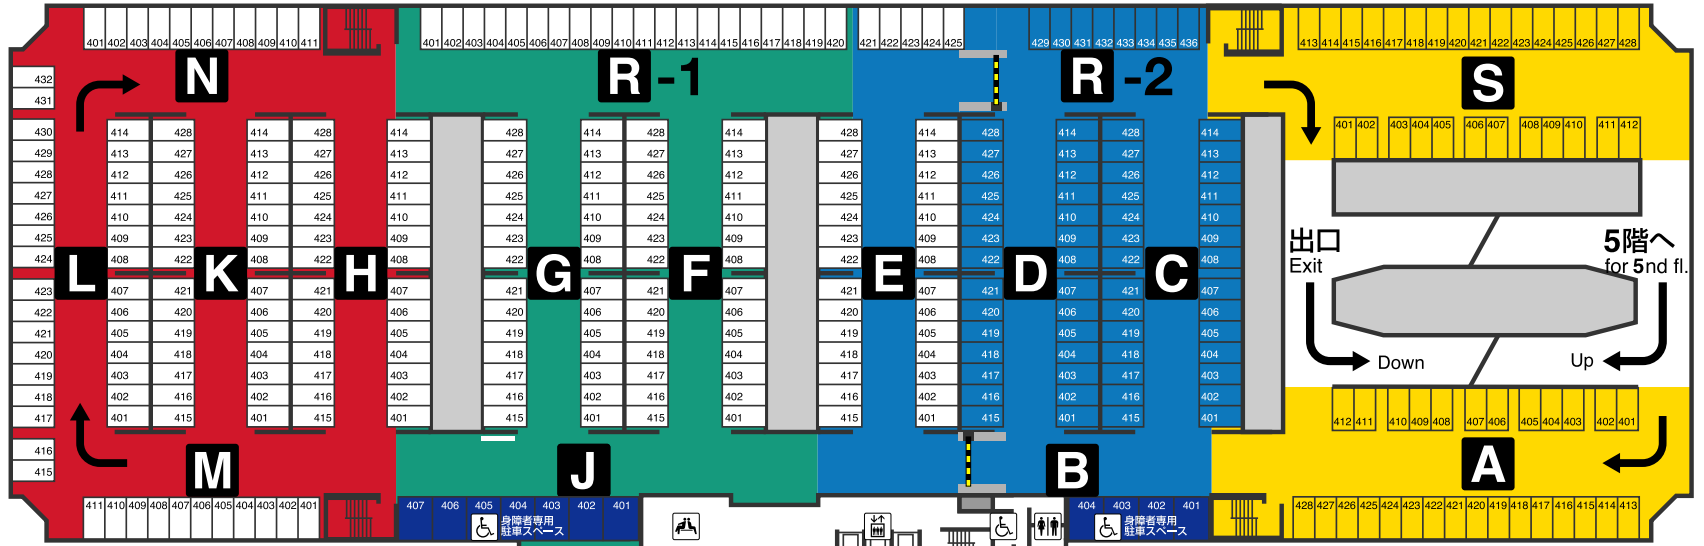

P3

4^F ブロック案内 Block Guide

第2旅客ターミナル
for Terminal 2