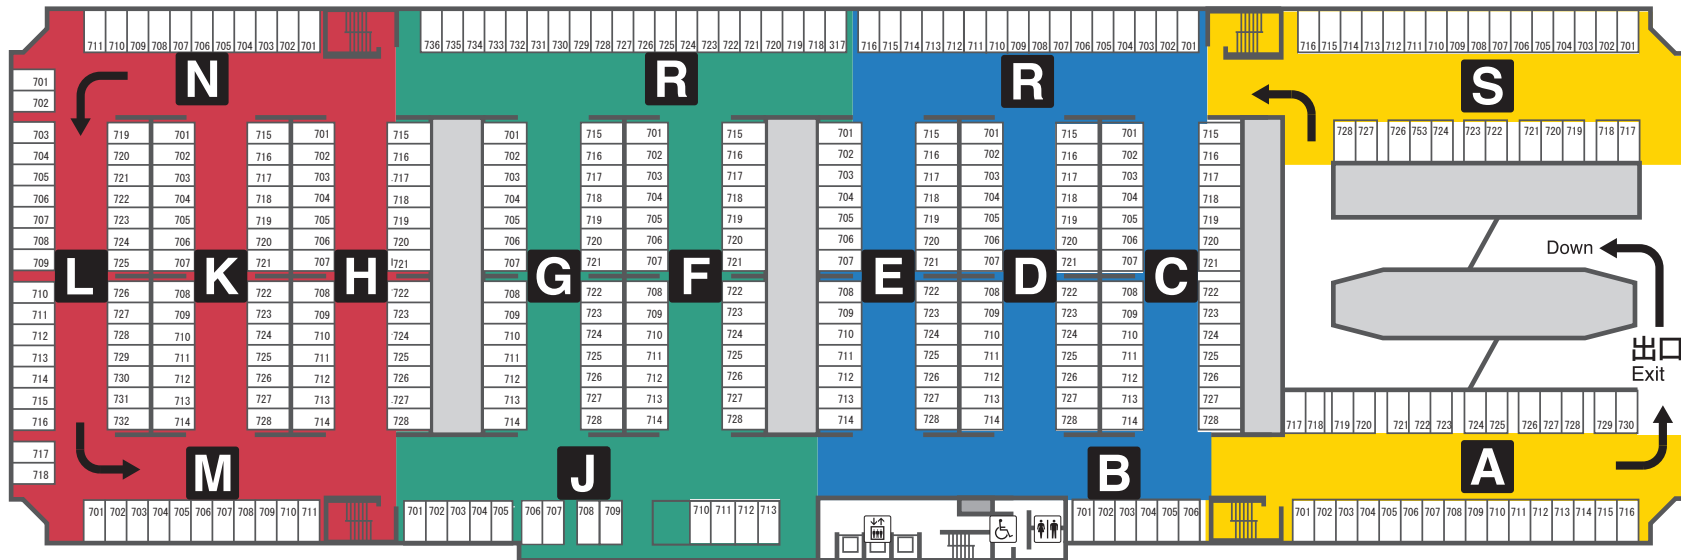

P3

7F ブロック案内 Block Guide

エレベーターホール
Elevator Hall